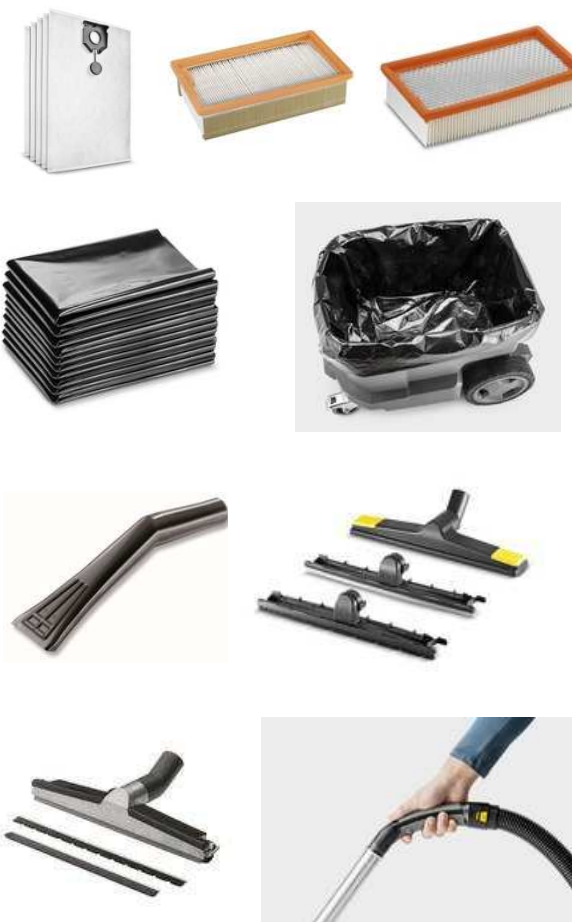

**PRECIO NETO
16€ + IVA**

2679-000.0 Boquilla taladro

P.V.P 26€ + IVA

ACCESORIOS *¡Apropiados según aplicación!*

Referencia	Descripción
2889-154.0	Bolsas de filtro poliéster 5 ud.
2889-156.0	Bolsas de filtro poliéster reforzadas 5 ud.
6904-242.0	Filtro plano HEPA
6904-360.0	Filtro plano poliéster
6907-455.0	Filtro plano poliéster PTFE alta resistencia
2889-158.0	Bolsas de plástico polietileno 10 ud.
6906-108.0	Boquilla autos DN 35
2889-118.0	Boquilla suelos DN 35 400mm
6906-384.0	Boquilla suelos aluminio DN 35 370mm
2889-168.0	Codo ergonómico electroconductor
2889-136.0	Manguera electroconductora DN 35 2,5m