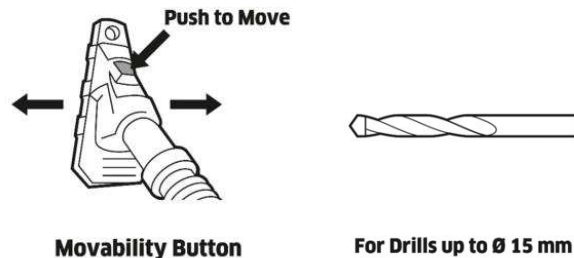

OFERTA

- Lanzamiento nuevo accesorio
- Del 5 al 20 de Junio
- Adaptador para el polvo de taladro
- Nos permite aspirar el polvo producido al taladrar con la máxima comodidad, ya que se fija a la superficie por vacío.

**PRECIO NETO
16€ + IVA**

2679-000.0 Boquilla taladro

P.V.P 26€ + IVA