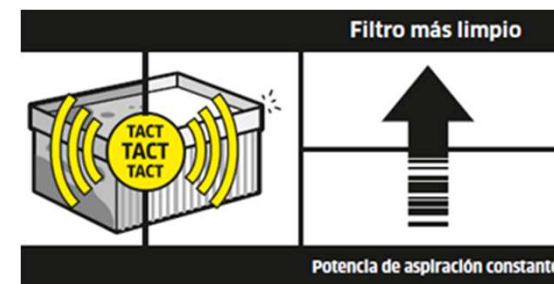

NT Tact *¡Argumentos que convencen!*

1. Selección de la forma trabajo y potencia según necesidad y tipo suciedad.
2. Conexión manguera aspiración en el cabezal para una mayor capacidad útil y un fácil vaciado.
3. Robusto depósito de gran capacidad.
4. Parte superior plana para fijar cajas.
5. Soporte flexible para manguera y cable.
6. Habitáculos integrados para todos los accesorios.
7. Gran estabilidad gracias a su grandes ruedas.
8. Gran anchura de boquilla de suelos con fácil cambio de gomas y cepillos.
9. Confortable codo ergonómico con conexión bayoneta para su fácil manipulación en posibles obturaciones.